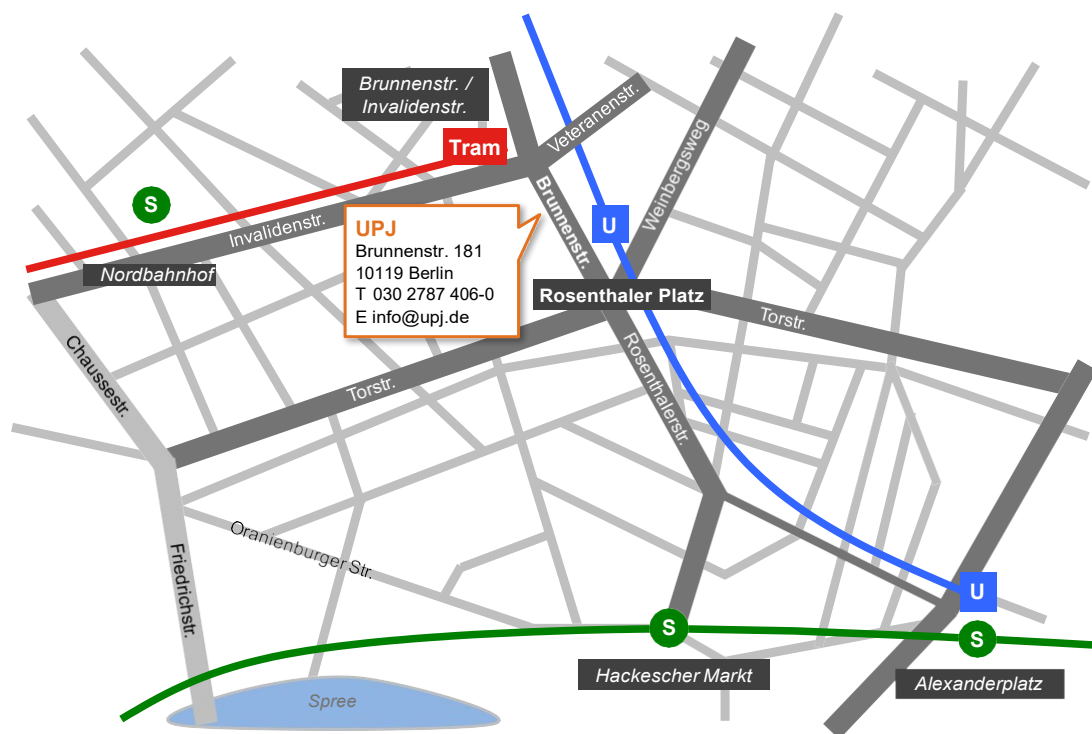

UPJ Geschäftsstelle

UPJ e.V.
Brunnenstr. 181
10119 Berlin
T 030 2787 406-0
E info@upj.de

Anfahrt mit öffentlichen Verkehrsmitteln

Vom Hauptbahnhof Berlin

Mit der Tram M8 (Richtung Ahrensfelde) bis Brunnenstr. / Invalidenstr. Von hier 2 Minuten Fußweg, rechts in die Brunnenstr. Fahrtzeit: 12 Minuten. Oder: Mit der S-Bahn (alle Linien) bis Bahnhof Alexanderplatz und dann mit der U-Bahn Linie 8 (Richtung Wittenau) bis zur Station Rosenthaler Platz (Ausgang Brunnenstr.). Von hier 2 Minuten Fußweg, rechts in die Brunnenstr. Fahrtzeit: 15 Minuten.

Vom Flughafen BER - Berlin Brandenburg Airport

Mit dem FEX bis Hauptbahnhof und dann mit der Tram M8 bis Brunnenstr. / Invalidenstr. Oder

Mit dem Airport Express (Linien RE7 und RB14) bis Bahnhof Alexanderplatz und dann mit der U-Bahn Linie 8 (Richtung Wittenau) bis zur Station Rosenthaler Platz (Ausgang Brunnenstr.). Von hier 2 Minuten Fußweg, rechts in die Brunnenstr. Fahrtzeit: 45 Minuten.